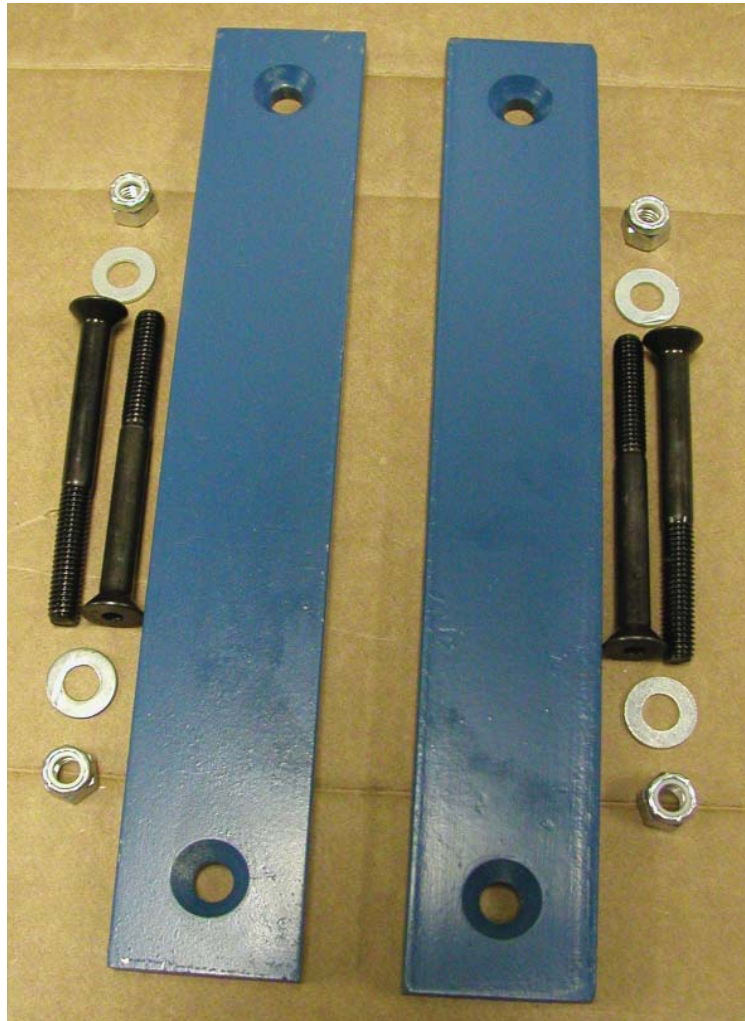

**ATC / WTC
BOLT ON KIT
P/N: 80012003**

QTY	PART#	DESCRIPTION
2	08417264	PLATE-MOUNTING
4	HW0432	BOLT-FHSCS-3/8-16 X 4"
4	HW0108	WASHER-FLAT-3/8"-SAE
4	HW0006	NUT-NILN 3/8-16