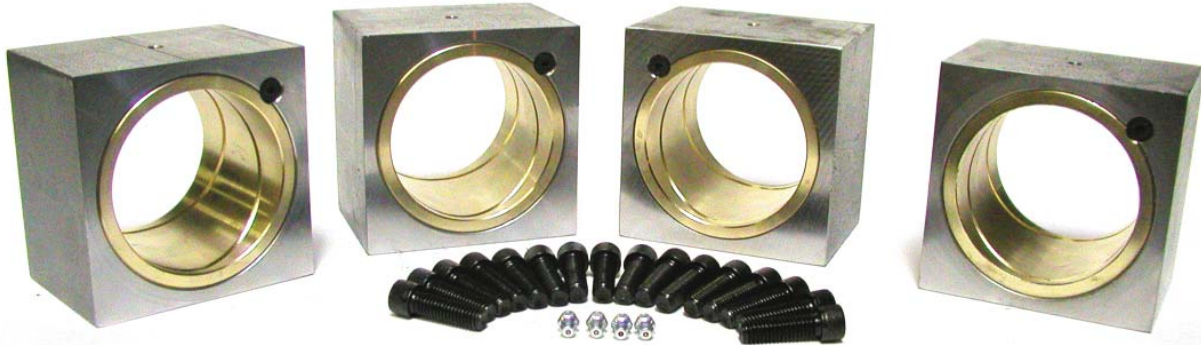

**BATTERY EXTRACTOR  
LINEAR SLIDE BLOCK KIT  
P/N: 80252002**

<b>QTY</b>	<b>PART#</b>	<b>DESCRIPTION</b>
4	43054007	LINEAR SLIDE BLOCK
16	HW0412	BOLT-SHCS-3/8-16 X 1 1/4"
4	PT0624	FITTING-ZERK